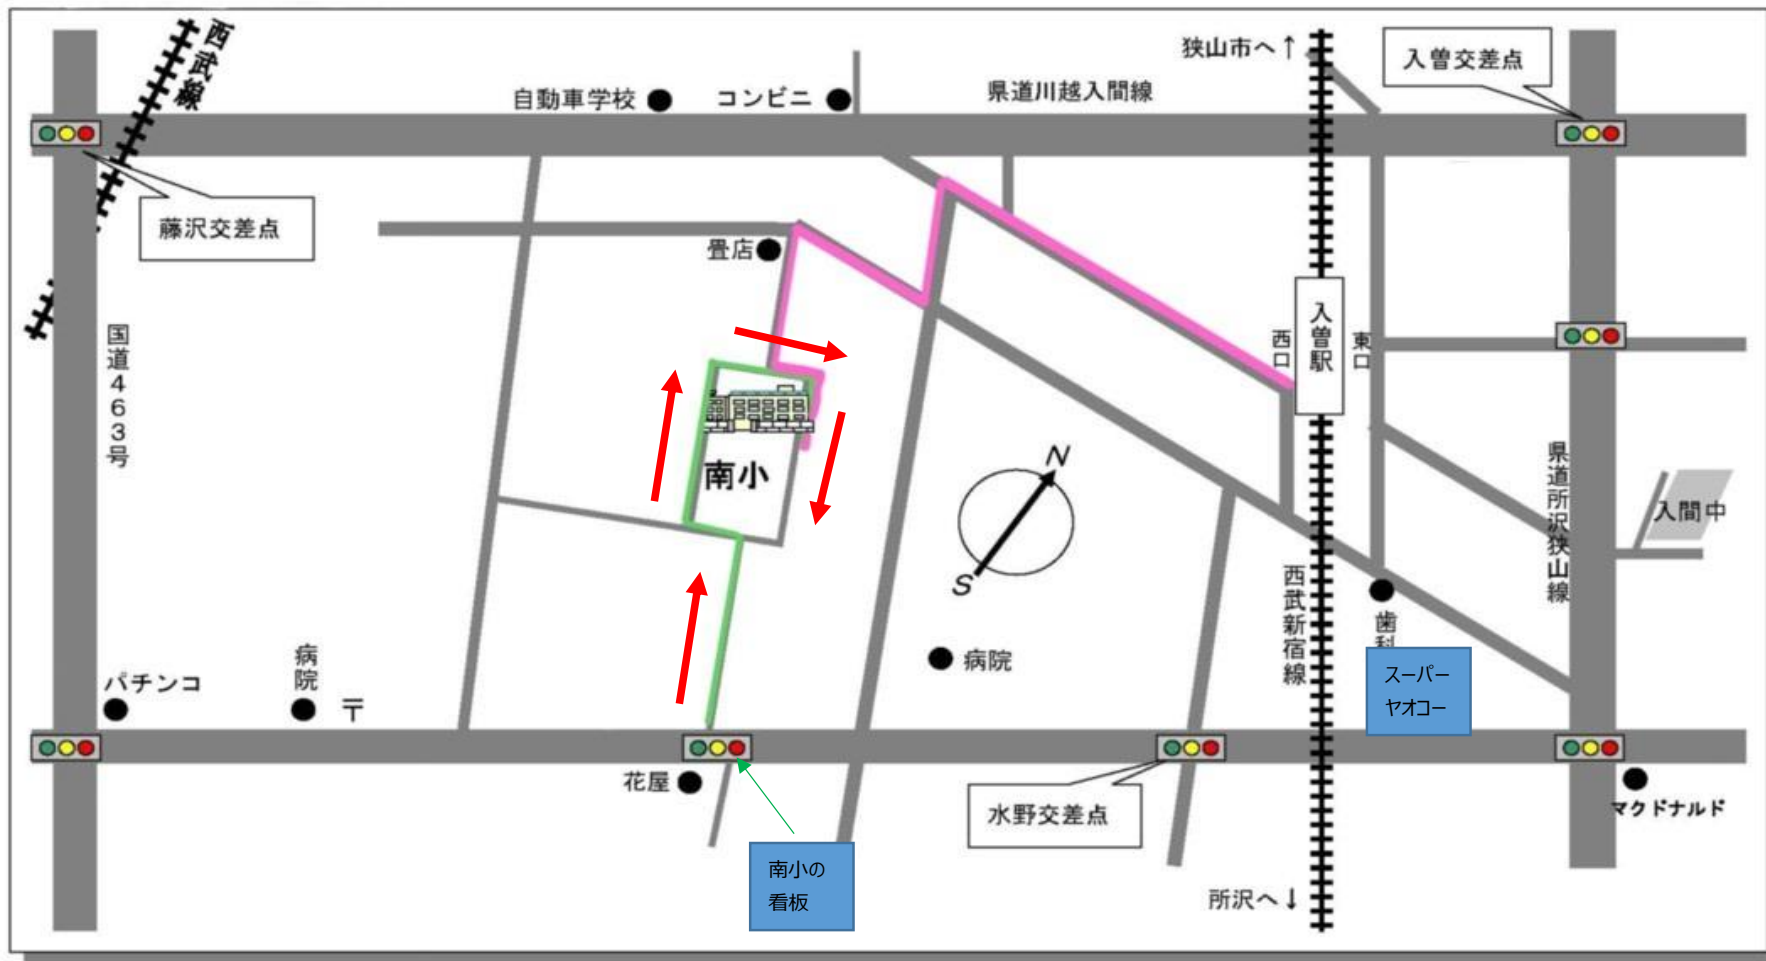

狭山市立 南小学校

埼玉県狭山市水野815-1

車は1チーム5台迄でお願いします

→ 一方通行です。 校舎沿いにお回りください